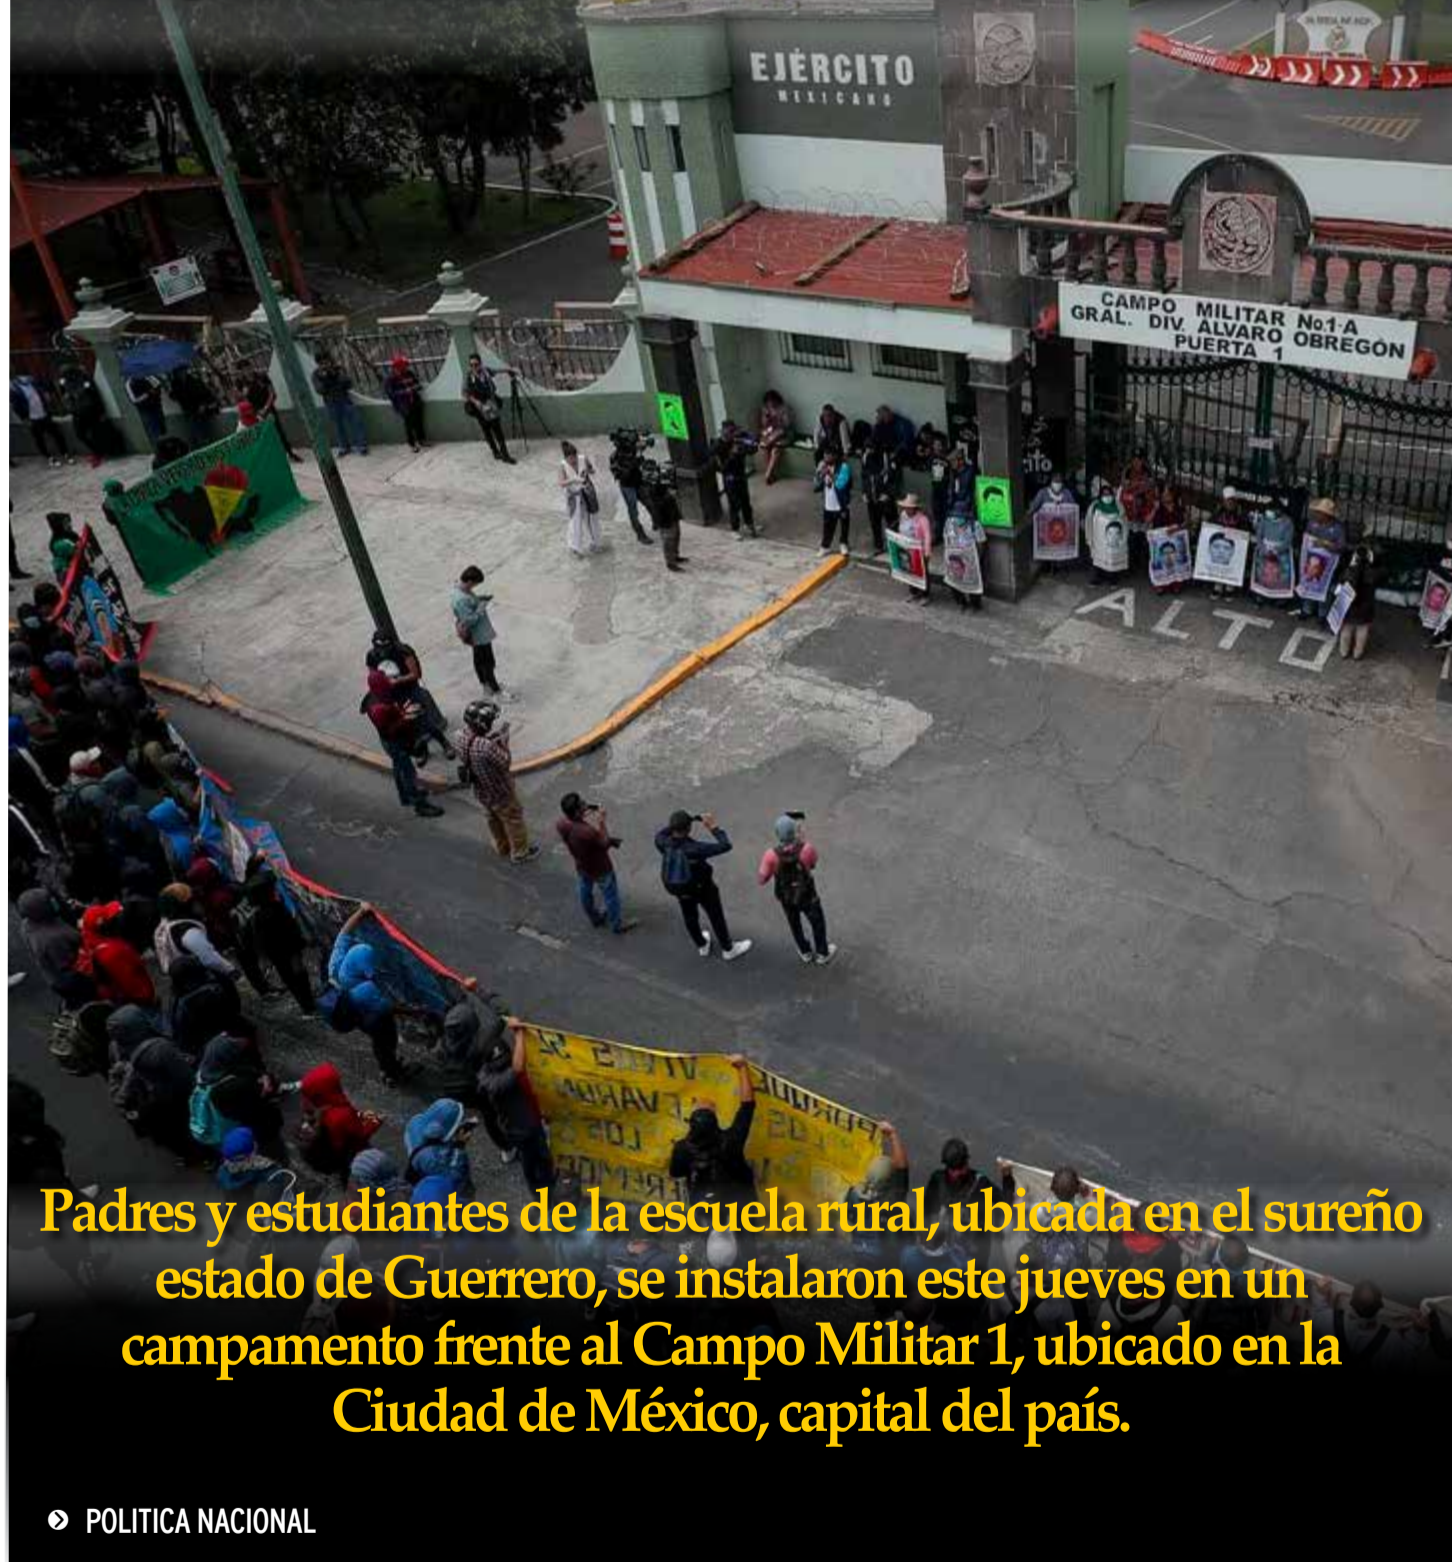

## PLANTÓN DE PADRES DE AYOZTINAPA FRENTE A SEDENA

Padres y estudiantes de la escuela rural, ubicada en el sureño estado de Guerrero, se instalaron este jueves en un campamento frente al Campo Militar 1, ubicado en la Ciudad de México, capital del país.